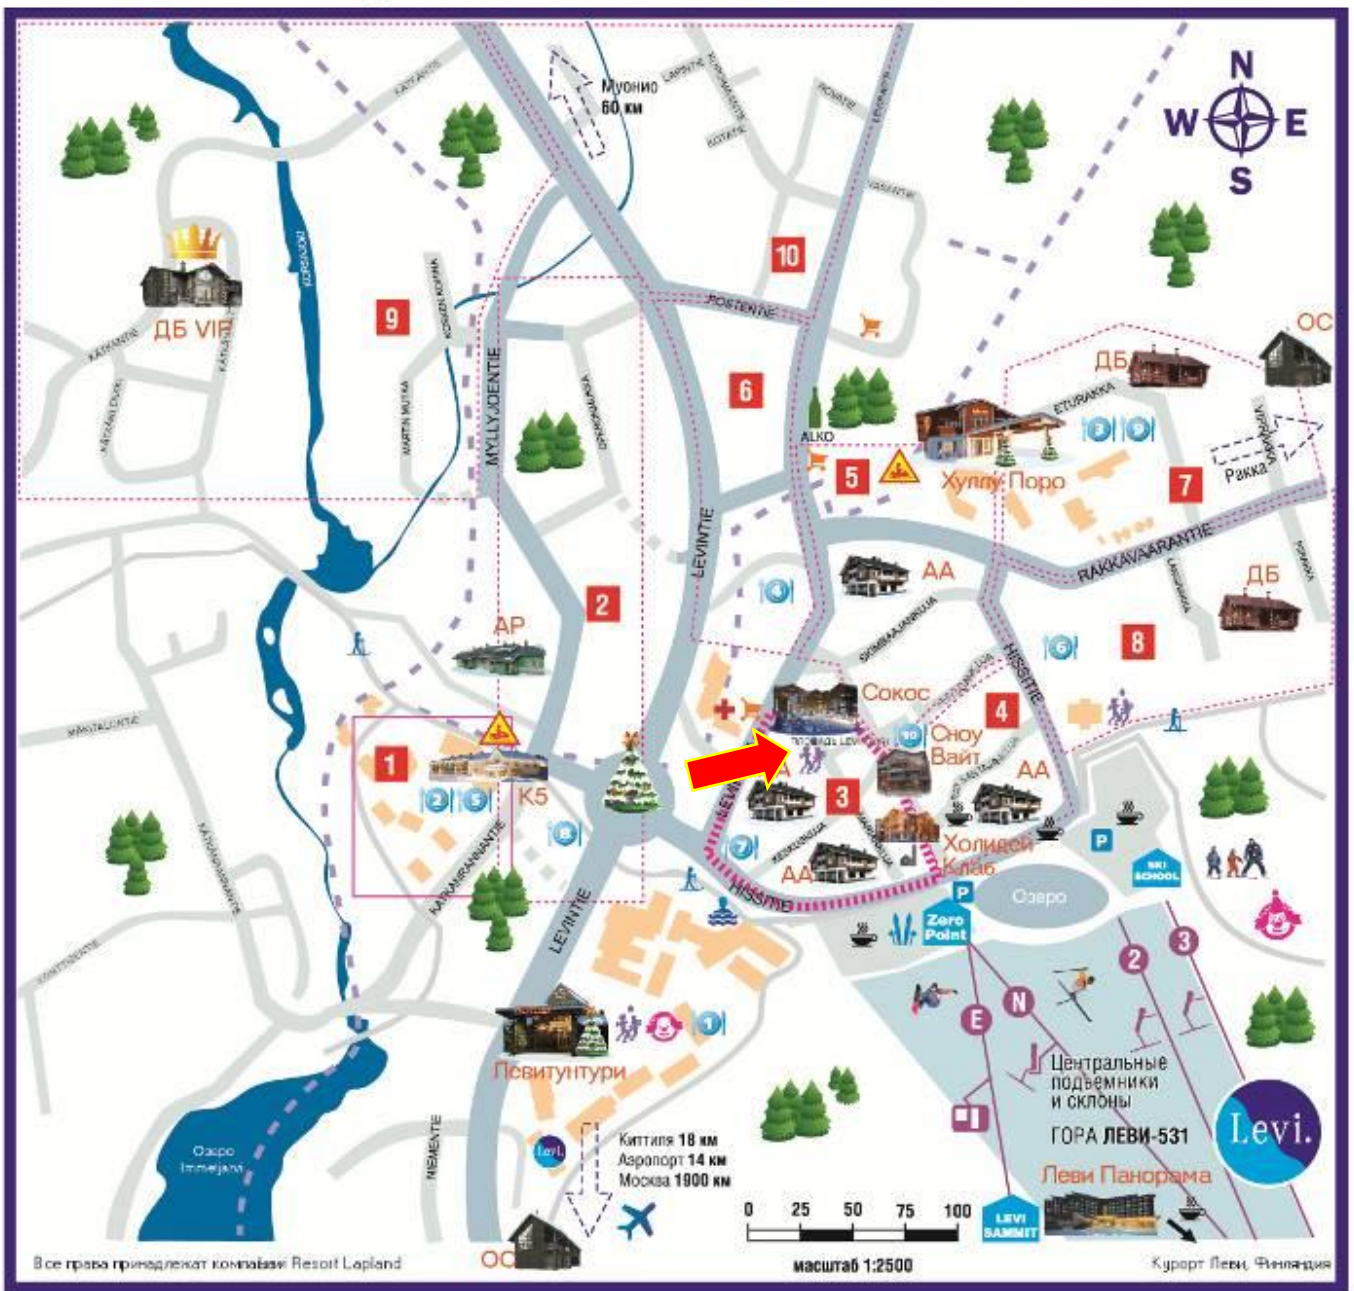

Город: **Леви**

Коттедж / апартамент: **Levin Sirius 11 / Levin Orion 11 Penthouse**

Категория: *********

Количество человек: 10

Регион: Центр Леви, вблизи главного склона

Адрес: Tähtitie 2, 99130 Sirkka

Удаленность: Магазин: 0,05 км, ближайший склон: 0,3 км, лыжная трасса: 0,2 км, снеговая трасса: 0,2 км, гольф: 4,0 км, лыжный автобус: 0,1 км.

Запрещено размещение с домашними животными! Курение запрещено!

КАРТА ЦЕНТРА КУРОРТА ЛЕВИ

	Гостиницы:		Рестораны:		Аэропорт		Центральный пункт аренды снаряжения		Коттеджные квадраты
	Спа-отель Левитунтури		1, 2, 3, 4 в гостиницах		Церковь		Крытый детский развлекательный центр		Трасса для сногосходов
	Хуллу Поро		5 Саамен Камми		Аптека		Детский развлекательный центр под открытым небом		Трасса для равнинных лыж
	Сокос		6 Стейк Хаус		Ночной клуб		Сосновый лес		Главные дороги
	K5		7 Арран		Кресельный подъемник		Водно-оздоровительный центр		Второстепенные и пешеходные дороги
	Леви Панорама		8 Миоллин Ая		Бутельный подъемник		Парковка у склонов		
	Бест Вестерн Леви		9 Камми		Кабинный подъемник				
	Сноу Вайт		10 Ресторанный дворик на площади Levintori		Алкогольный магазин				
	Холлидей Клуб Леви		Дуплексы		Супермаркет				
	Представительство принимающей стороны на курорте		Бревенчатые/IP		Кафе				
	Центральная развязка		Дуплексы Бревенчатые						
			Апартаменты Рядные						
			Апартаменты Альпийские						
			Отдельно-стоящие						